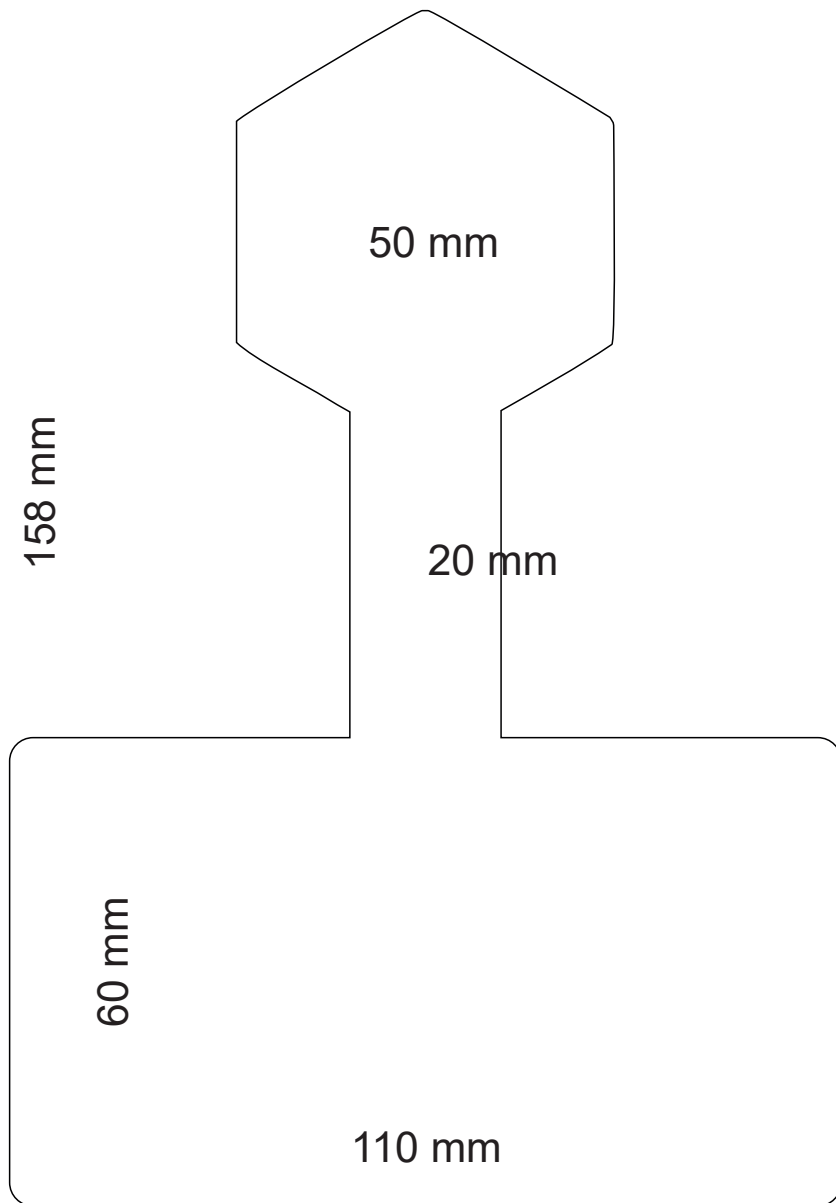

Menge ab 5000 Stück pro Position
Selbstklebend auf Rolle und
Nassklebend auf Banderolle
Glänzend
Farbig: 4c
Layouts kommen von uns!(Bitte keine Layout-Kosten)

Label Size

L (mm)
H (mm)
Bottles

200 ml
212
45
300 ml
270
40
450 ml
260
70
950 ml
290
112

Cans

200 ml
245
50
400ml
245
100

Water

200 ml Bottle
175
50
330 ml Can
222
86

Juice

200 ml
172
55
350 ml

110 x 158 mm